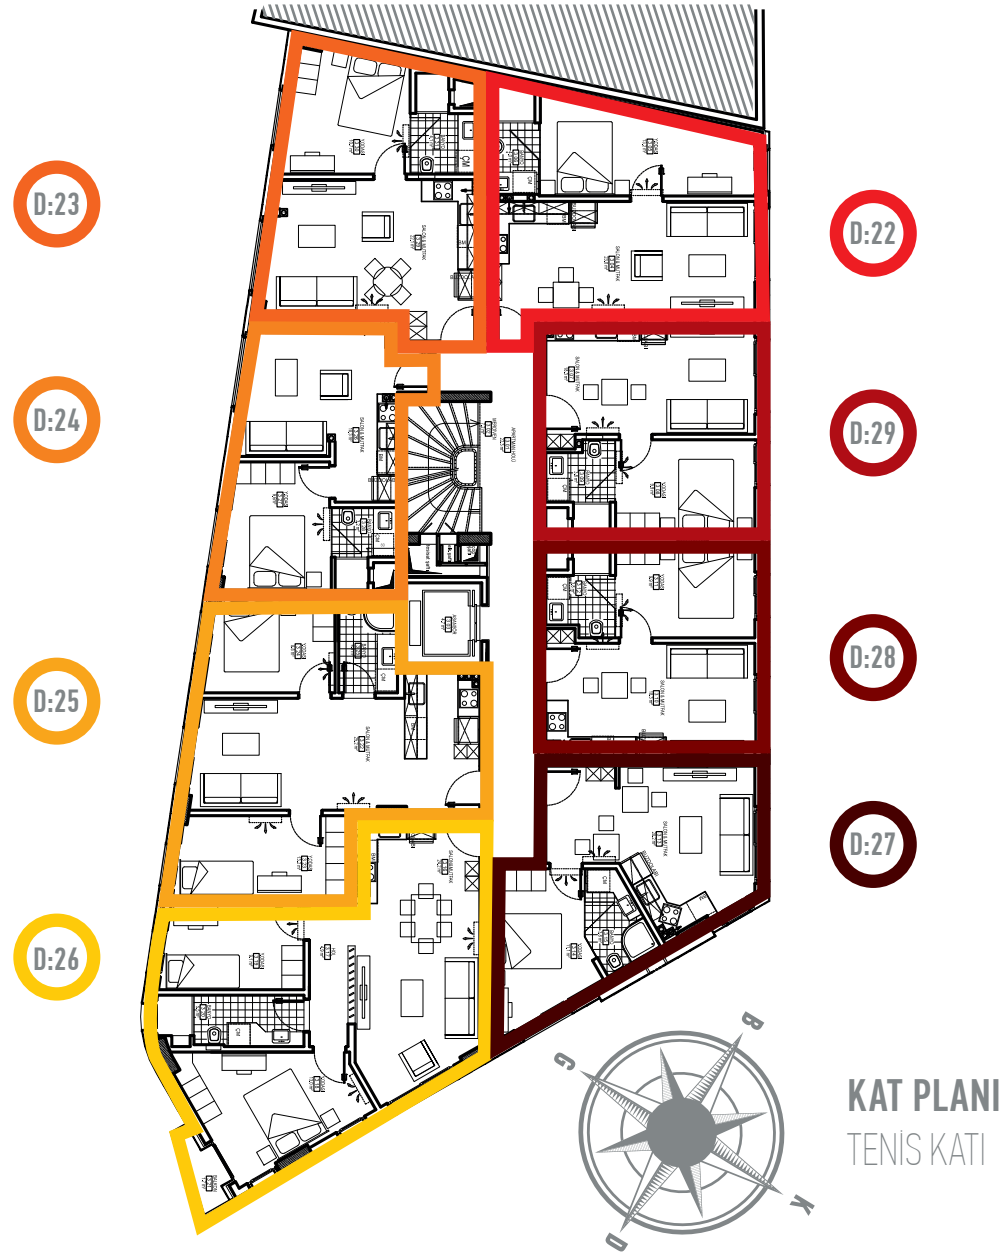

3. KAT D:19

1+1 / 59.2 m²

Daire Brüt m² - 40.4 m²
Ortak Alan Payı - 4.6 m²
Sosyal Alan Payı - 14.3 m²

1. Yatak Odası - 11.1 m²
2. Salon, Mutfak - 20.2 m²
3. Banyo - 3.8 m²

3. KAT D:20

1+1 / 53.5 m²

Daire Brüt m² - 36.5 m²
Ortak Alan Payı - 4.1 m²
Sosyal Alan Payı - 12.9 m²

1. Yatak Odası - 9.9 m²
2. Salon, Mutfak - 18.3 m²
3. Banyo - 3.8 m²

3. KAT D:21

1+1 / 53.5 m²

Daire Brüt m² - 36.5 m²
Ortak Alan Payı - 4.1 m²
Sosyal Alan Payı - 12.9 m²

1. Yatak Odası - 9.9 m²
2. Salon, Mutfak - 18.3 m²
3. Banyo - 3.8 m²

KAT & DAİRE PLANLARI | TENİS KATI

4. KAT D:22

1+1 / 66.4 m²

Daire Brüt m² - 45.3 m²
Ortak Alan Payı - 5.1 m²
Sosyal Alan Payı - 16 m²

1. Yatak Odası - 13.2 m²
2. Salon, Mutfak - 23.0 m²
3. Banyo - 4.0 m²

4. KAT D:24

1+1 / 53.6 m²

Daire Brüt m² - 36.6 m²
Ortak Alan Payı - 4.1 m²
Sosyal Alan Payı - 12.9 m²

1. Yatak Odası - 9.6 m²
2. Salon, Mutfak - 18.3 m²
3. Banyo - 3.2 m²

4. KAT D:26

2+1 / 97 m²

Daire Brüt m² - 66.2 m²
Ortak Alan Payı - 7.5 m²
Sosyal Alan Payı - 23.4 m²