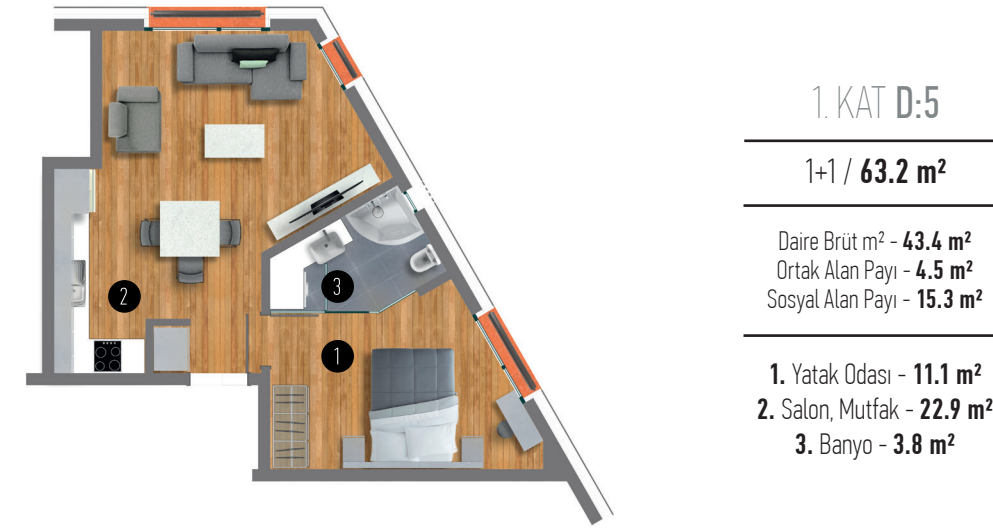

Büyük düşler kuranlar, düşlerini gerçekleştirmez, aşarlar.

"Alfred Lord Whitehead"

KAT & DAİRE PLANLARI | FUTBOL KATI

2. KAT D:7

1+1 / 57 m²

Daire Brüt m² - 38.9 m²
Ortak Alan Payı - 4.4 m²
Sosyal Alan Payı - 13.7 m²