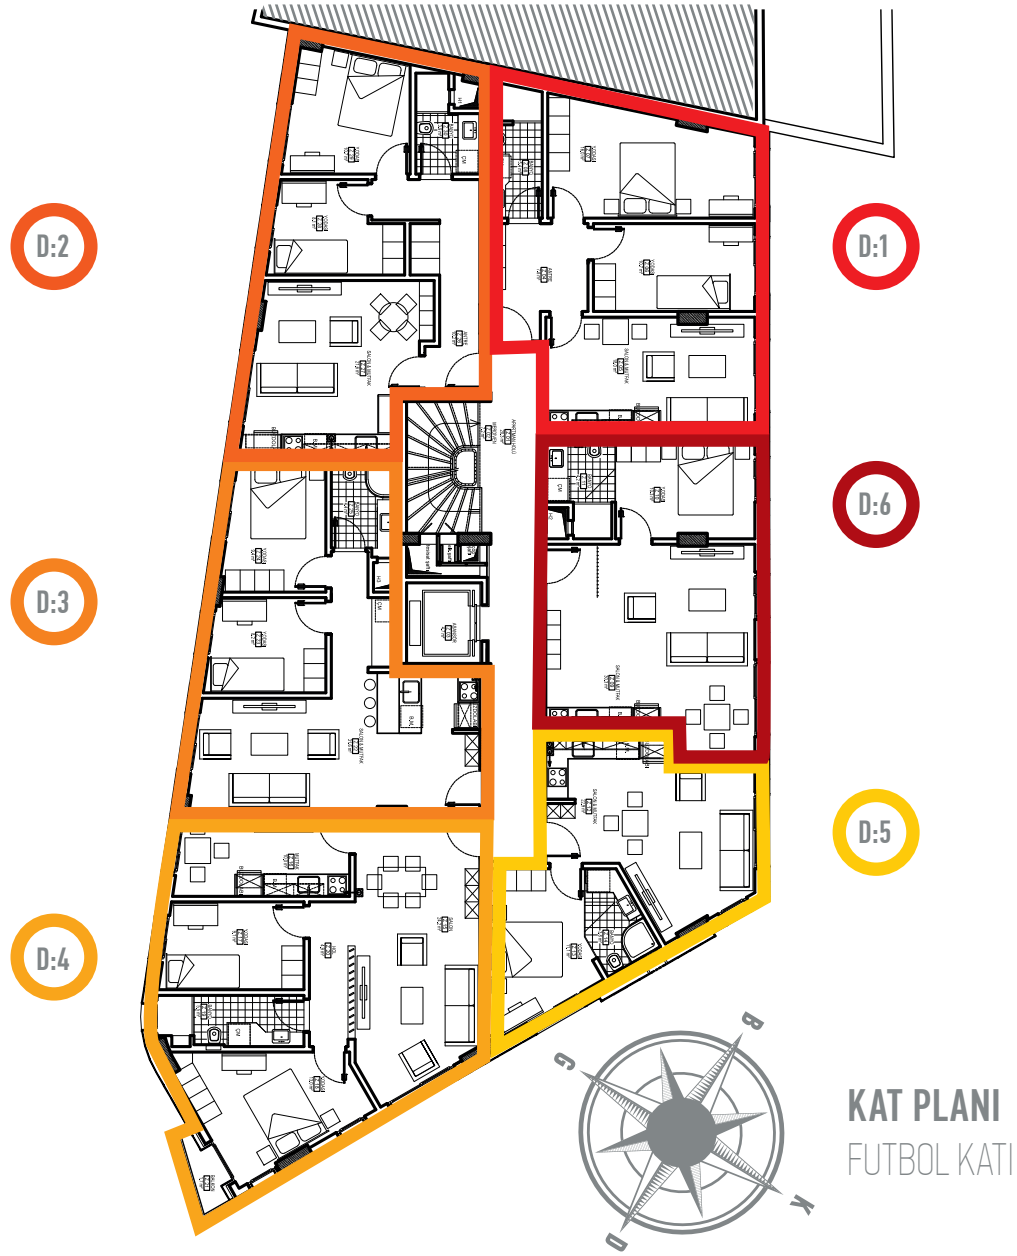

Büyük düşler kuranlar, düşlerini gerçekleştirmez, aşarlar.

"Alfred Lord Whitehead"

KAT & DAİRE PLANLARI | FUTBOL KATI

2. KAT D:7

1+1 / 57 m²

Daire Brüt m² - 38.9 m²
Ortak Alan Payı - 4.4 m²
Sosyal Alan Payı - 13.7 m²

1. Yatak Odası - 10.1 m²
2. Salon, Mutfak - 18.4 m²
3. Banyo - 4.0 m²
4. Antre - 2.4 m²

2. KAT D:9

1+1 / 72.1 m²

Daire Brüt m² - 49.2 m²
Ortak Alan Payı - 5.5 m²
Sosyal Alan Payı - 17.4 m²

1. Yatak Odası - 13.2 m²
2. Salon, Mutfak - 25.4 m²
3. Banyo - 4.7 m²