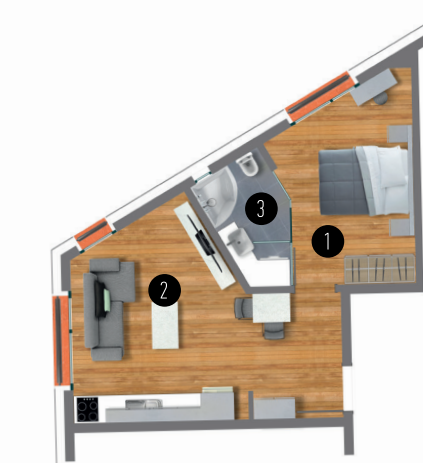

1. Yatak Odası - 10.7 m²
2. Salon, Mutfak - 22.1 m²
3. Banyo - 4.1 m²

3. KAT D:16

1+1 / 53.6 m²

Daire Brüt m² - 36.6 m²
Ortak Alan Payı - 4.1 m²
Sosyal Alan Payı - 12.9 m²

1. Yatak Odası - 9.6 m²
2. Salon, Mutfak - 18.3 m²
3. Banyo - 3.2 m²

3. KAT D:17

2+1 / 80.7 m²

Daire Brüt m² - 55.1 m²
Ortak Alan Payı - 6.2 m²
Sosyal Alan Payı - 19.4 m²

1. Yatak Odası - 13.2 m²
2. Yatak Odası - 8.8 m²
3. Salon, Mutfak - 25.2 m²
4. Banyo - 4.4 m²

3. KAT D:18

2+1 / 97 m²

Daire Brüt m² - 66.2 m²
Ortak Alan Payı - 7.5 m²
Sosyal Alan Payı - 23.4 m²

1. Yatak Odası - 13.0 m²
2. Yatak Odası - 9.1 m²
3. Salon, Mutfak - 24.2 m²
4. Banyo - 5.5 m²
5. Hol - 4.9 m²
6. Balkon - 1.7 m²

3. KAT D:19

1+1 / 59.2 m²

Daire Brüt m² - 40.4 m²
Ortak Alan Payı - 4.6 m²
Sosyal Alan Payı - 14.3 m²

1. Yatak Odası - 11.1 m²
2. Salon, Mutfak - 20.2 m²
3. Banyo - 3.8 m²

3. KAT D:20

1+1 / 53.5 m²

Daire Brüt m² - 36.5 m²
Ortak Alan Payı - 4.1 m²
Sosyal Alan Payı - 12.9 m²