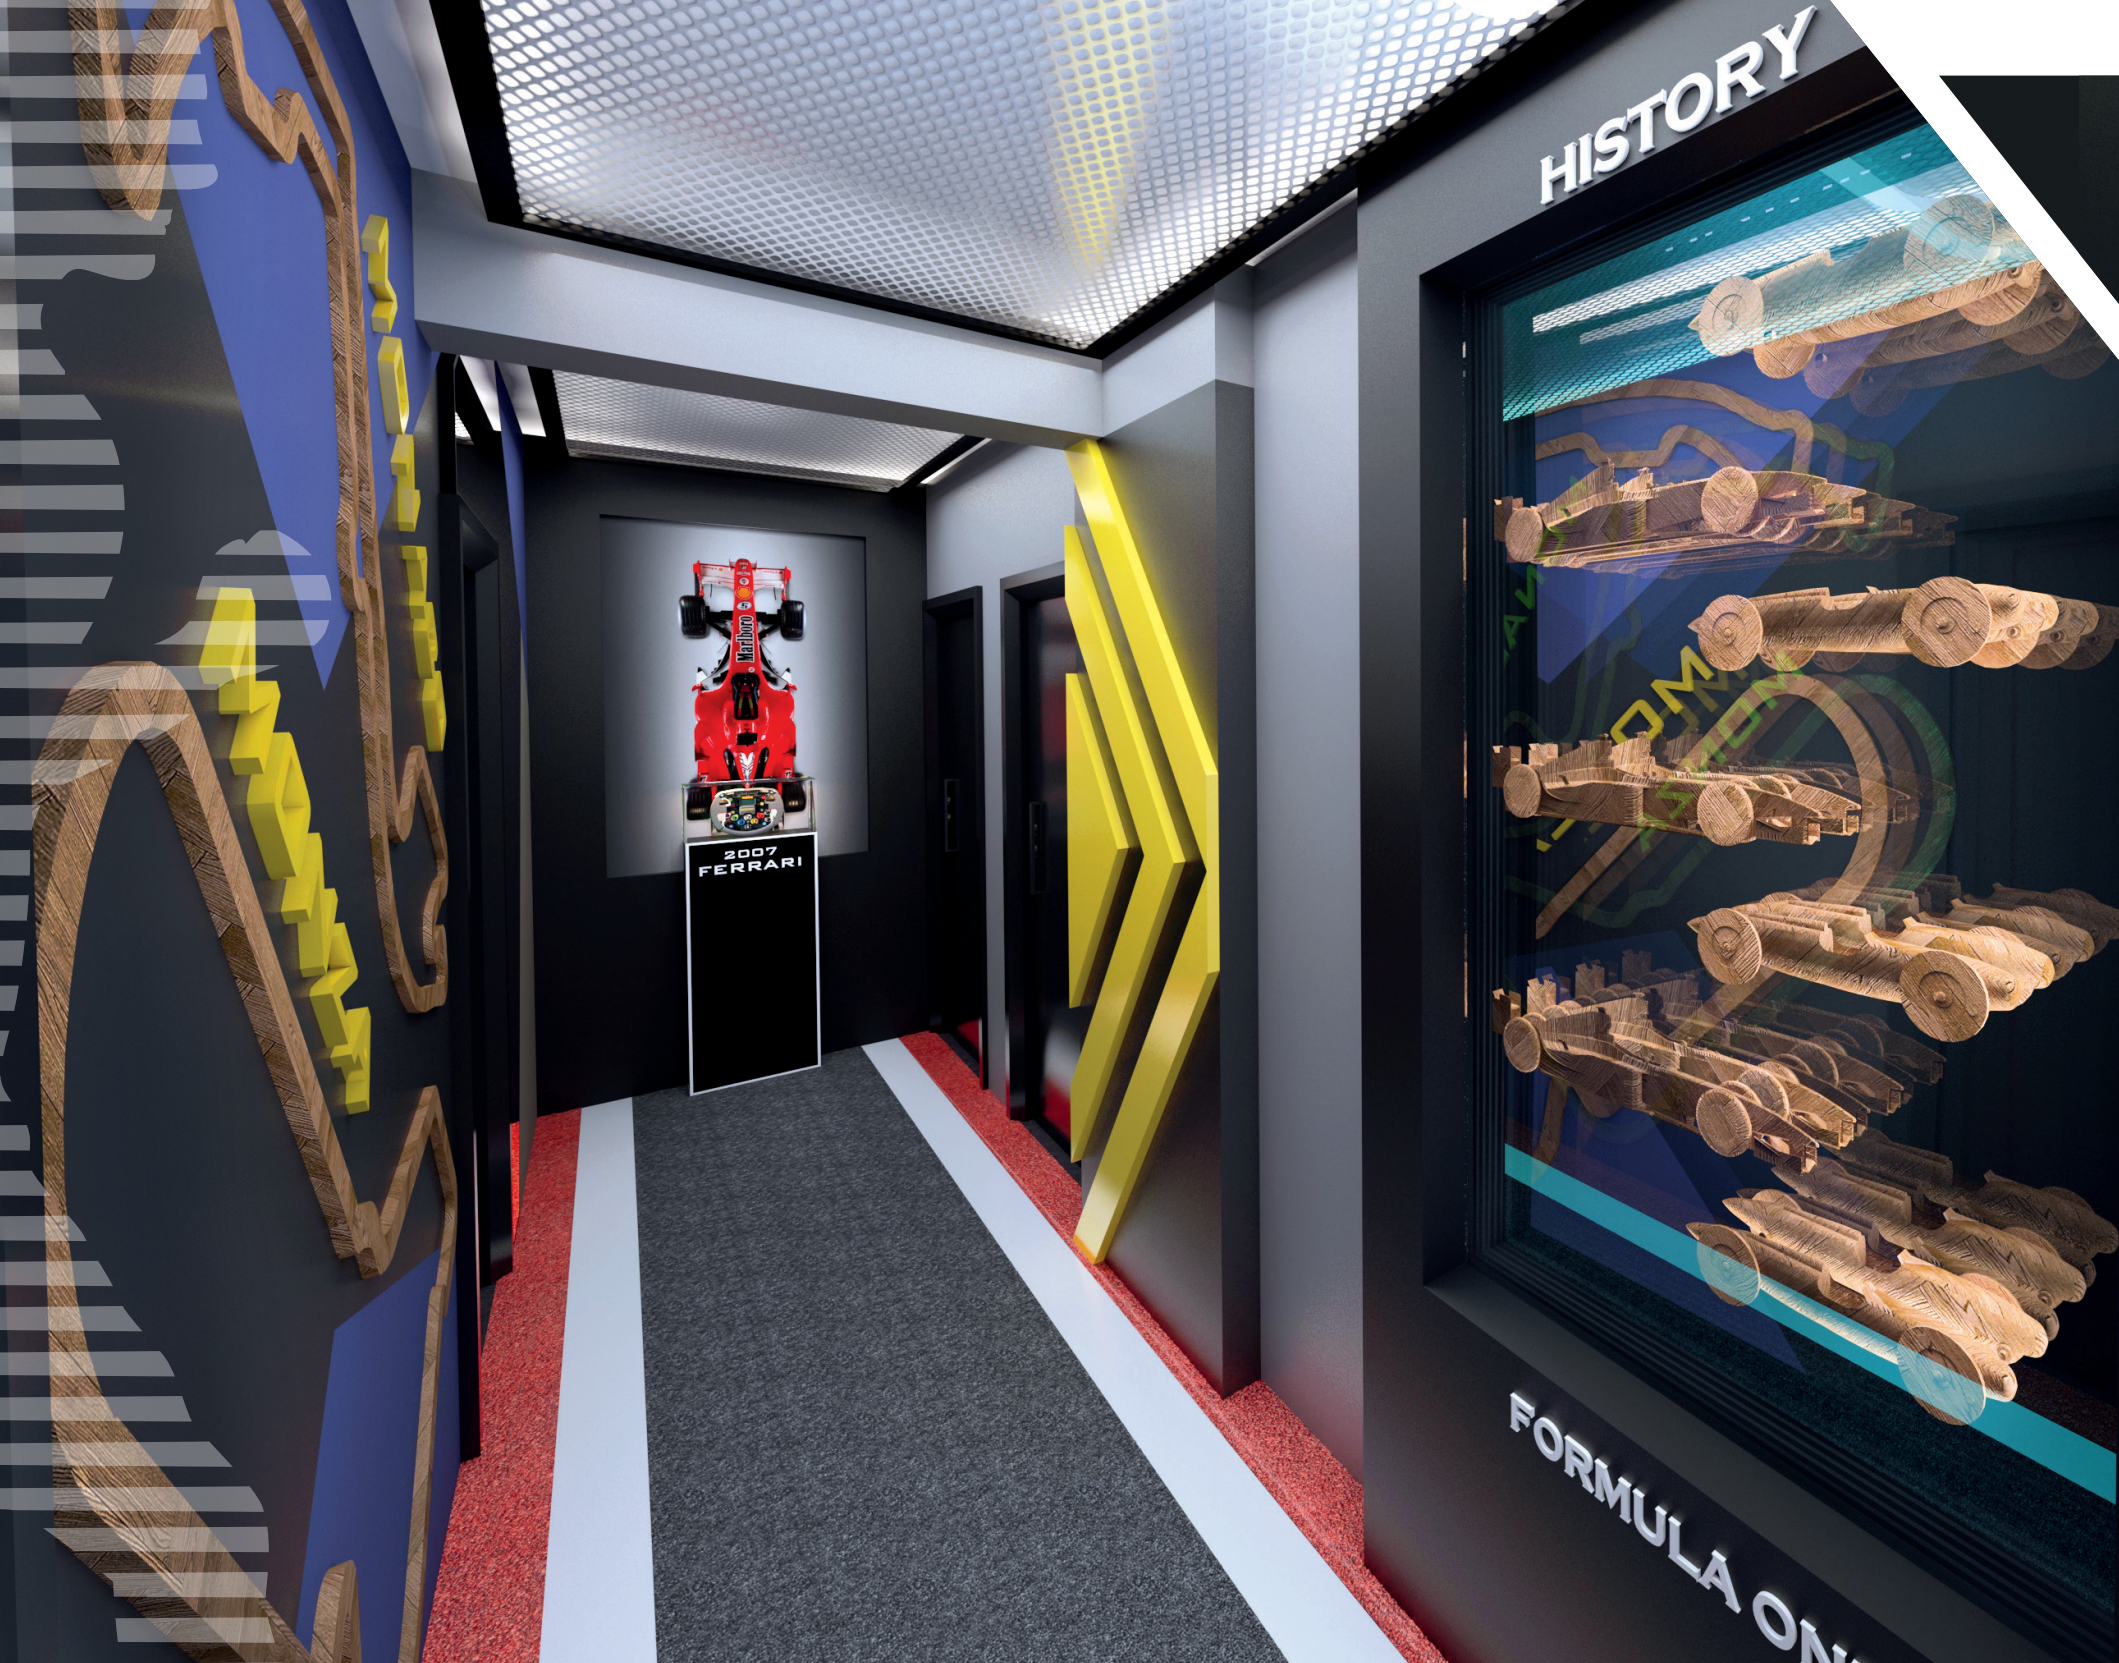

Ayrıca katınızda sizi bekleyen, dünyanın en önde gelen Basketbol ilahlarının parmaklarının izini hala taşıyan orijinal "NBA Maç Topu" ise SportSuite'in size sunduğu standartların yalnızca biri.

1950

FORMULA ONE