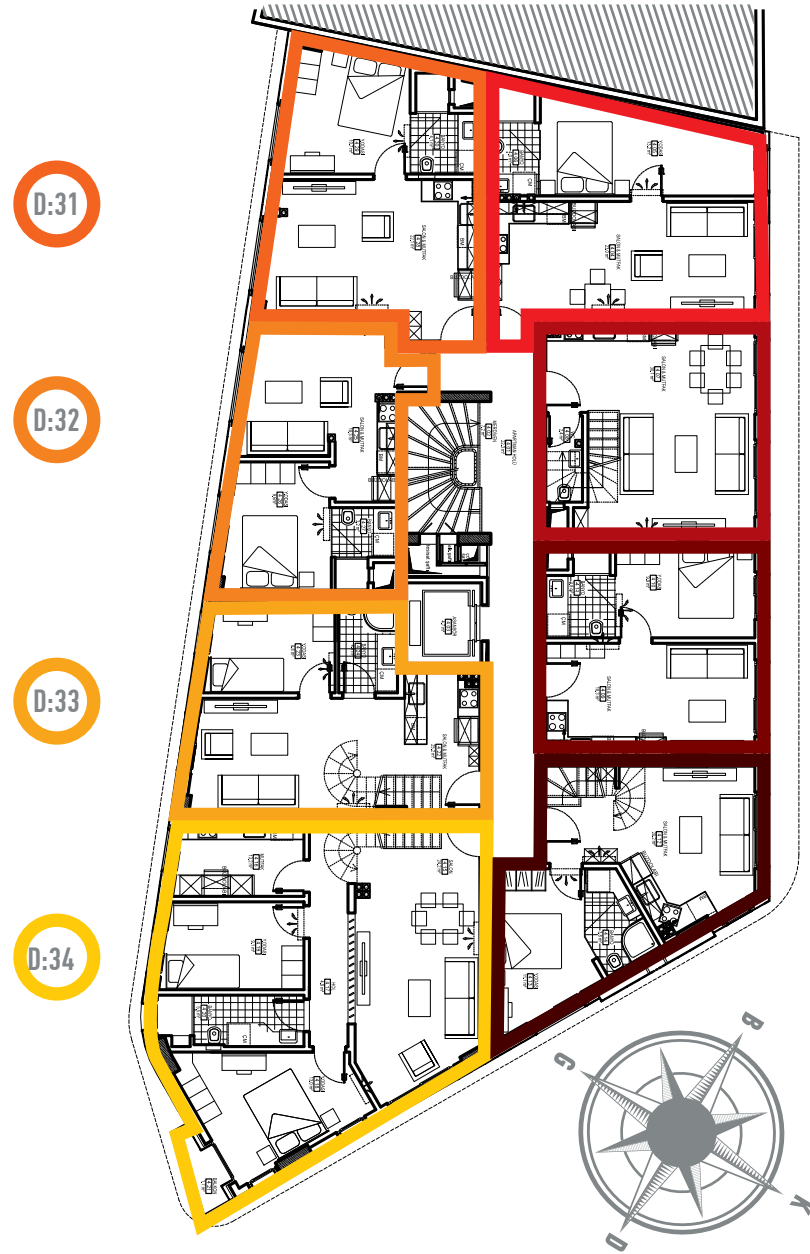

1+1 / 59.2 m²

Daire Brüt m² - 40.4 m²
Ortak Alan Payı - 4.6 m²
Sosyal Alan Payı - 14.3 m²

1. Yatak Odası - 11.1 m²
2. Salon, Mutfak - 20.2 m²
3. Banyo - 3.8 m²

4. KAT D:29

1+1 / 53.5 m²

Daire Brüt m² - 36.4 m²
Ortak Alan Payı - 4.1 m²
Sosyal Alan Payı - 12.9 m²

1. Yatak Odası - 9.9 m²
2. Salon, Mutfak - 18.3 m²
3. Banyo - 3.8 m²

KAT & DAİRE PLANLARI | ATLETİZM KATI

KAT PLANI
ATLETİZM KATI

5. KAT D:30

1+1 / 63.6 m²

Daire Brüt m² - 45.3 m²
Ortak Alan Payı - 2.4 m²
Sosyal Alan Payı - 16 m²

1. Yatak Odası - 13.2 m²
2. Salon, Mutfak - 23.0 m²
3. Banyo - 4.0 m²

5. KAT D:32

1+1 / 51.4 m²

Daire Brüt m² - 36.6 m²
Ortak Alan Payı - 1.9 m²
Sosyal Alan Payı - 12.9 m²

1. Yatak Odası - 9.6 m²
2. Salon, Mutfak - 18.3 m²
3. Banyo - 3.2 m²