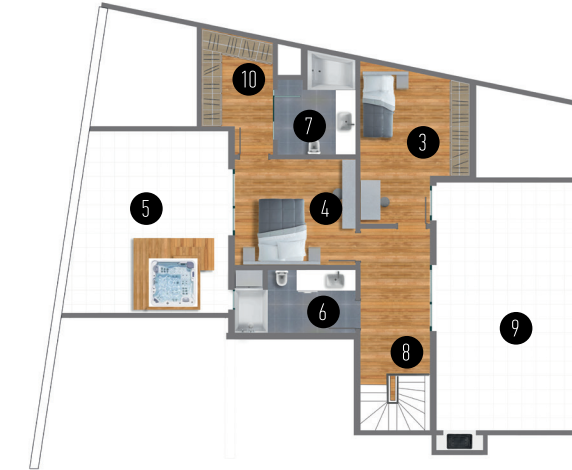

- 1. Yatak Odası - 11.1 m²
- 2. Salon, Mutfak - 20.2 m²
- 3. Banyo - 3.8 m²

- 4. Yatak Odası - 10.9 m²
- 5. Teras - 42.5 m²
- 6. Banyo - 8.0 m²
- 7. Hol - 12.8 m²

5. KAT D:37 DUBLEKS KAT

2+1 / 231.9 m²
Alt Kat - 36.5 m²
Üst Kat - 69.5 m²
Teras - 33.4 + 23.8 m²

Daire Brüt m² - 165.1 m²
Ortak Alan Payı - 8.6 m²
Sosyal Alan Payı - 58.2 m²

- 1. Wc - 2.4 m²
- 2. Salon - 30.1 m²

- 3. Yatak Odası - 11.7 m²
- 4. Yatak Odası - 13.4 m²
- 5. Teras - 25.7 m²
- 6. Banyo - 6.8 m²
- 7. Banyo - 5.9 m²
- 8. Hol - 12.8 m²
- 9. Teras - 33.6 m²
- 10. Soyunma Odası - 6.9 m²