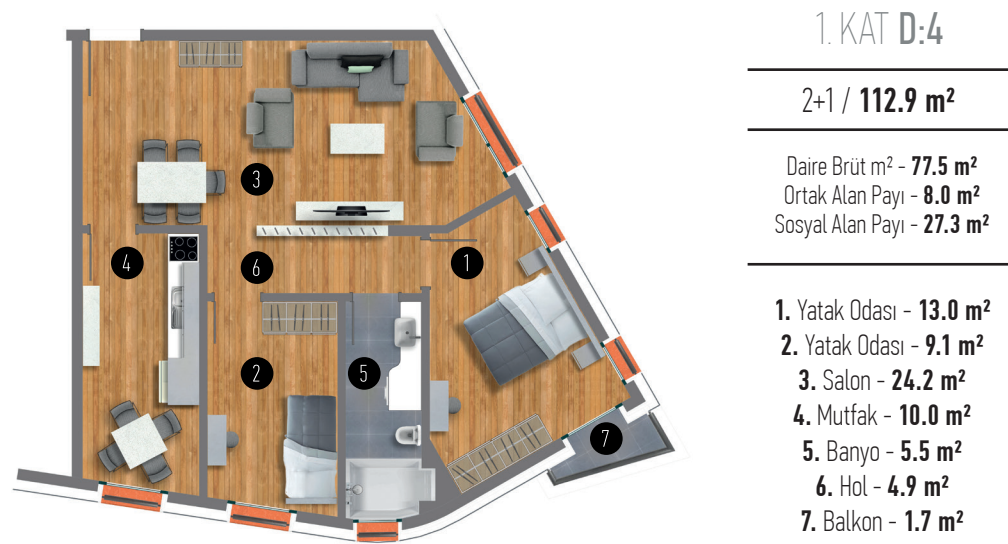

Büyük düşler kuranlar, düşlerini gerçekleştirmez, aşarlar.

"Alfred Lord Whitehead"

KAT & DAİRE PLANLARI | FUTBOL KATI

2. KAT D:7

1+1 / 57 m²

Daire Brüt m² - 38.9 m²
Ortak Alan Payı - 4.4 m²
Sosyal Alan Payı - 13.7 m²