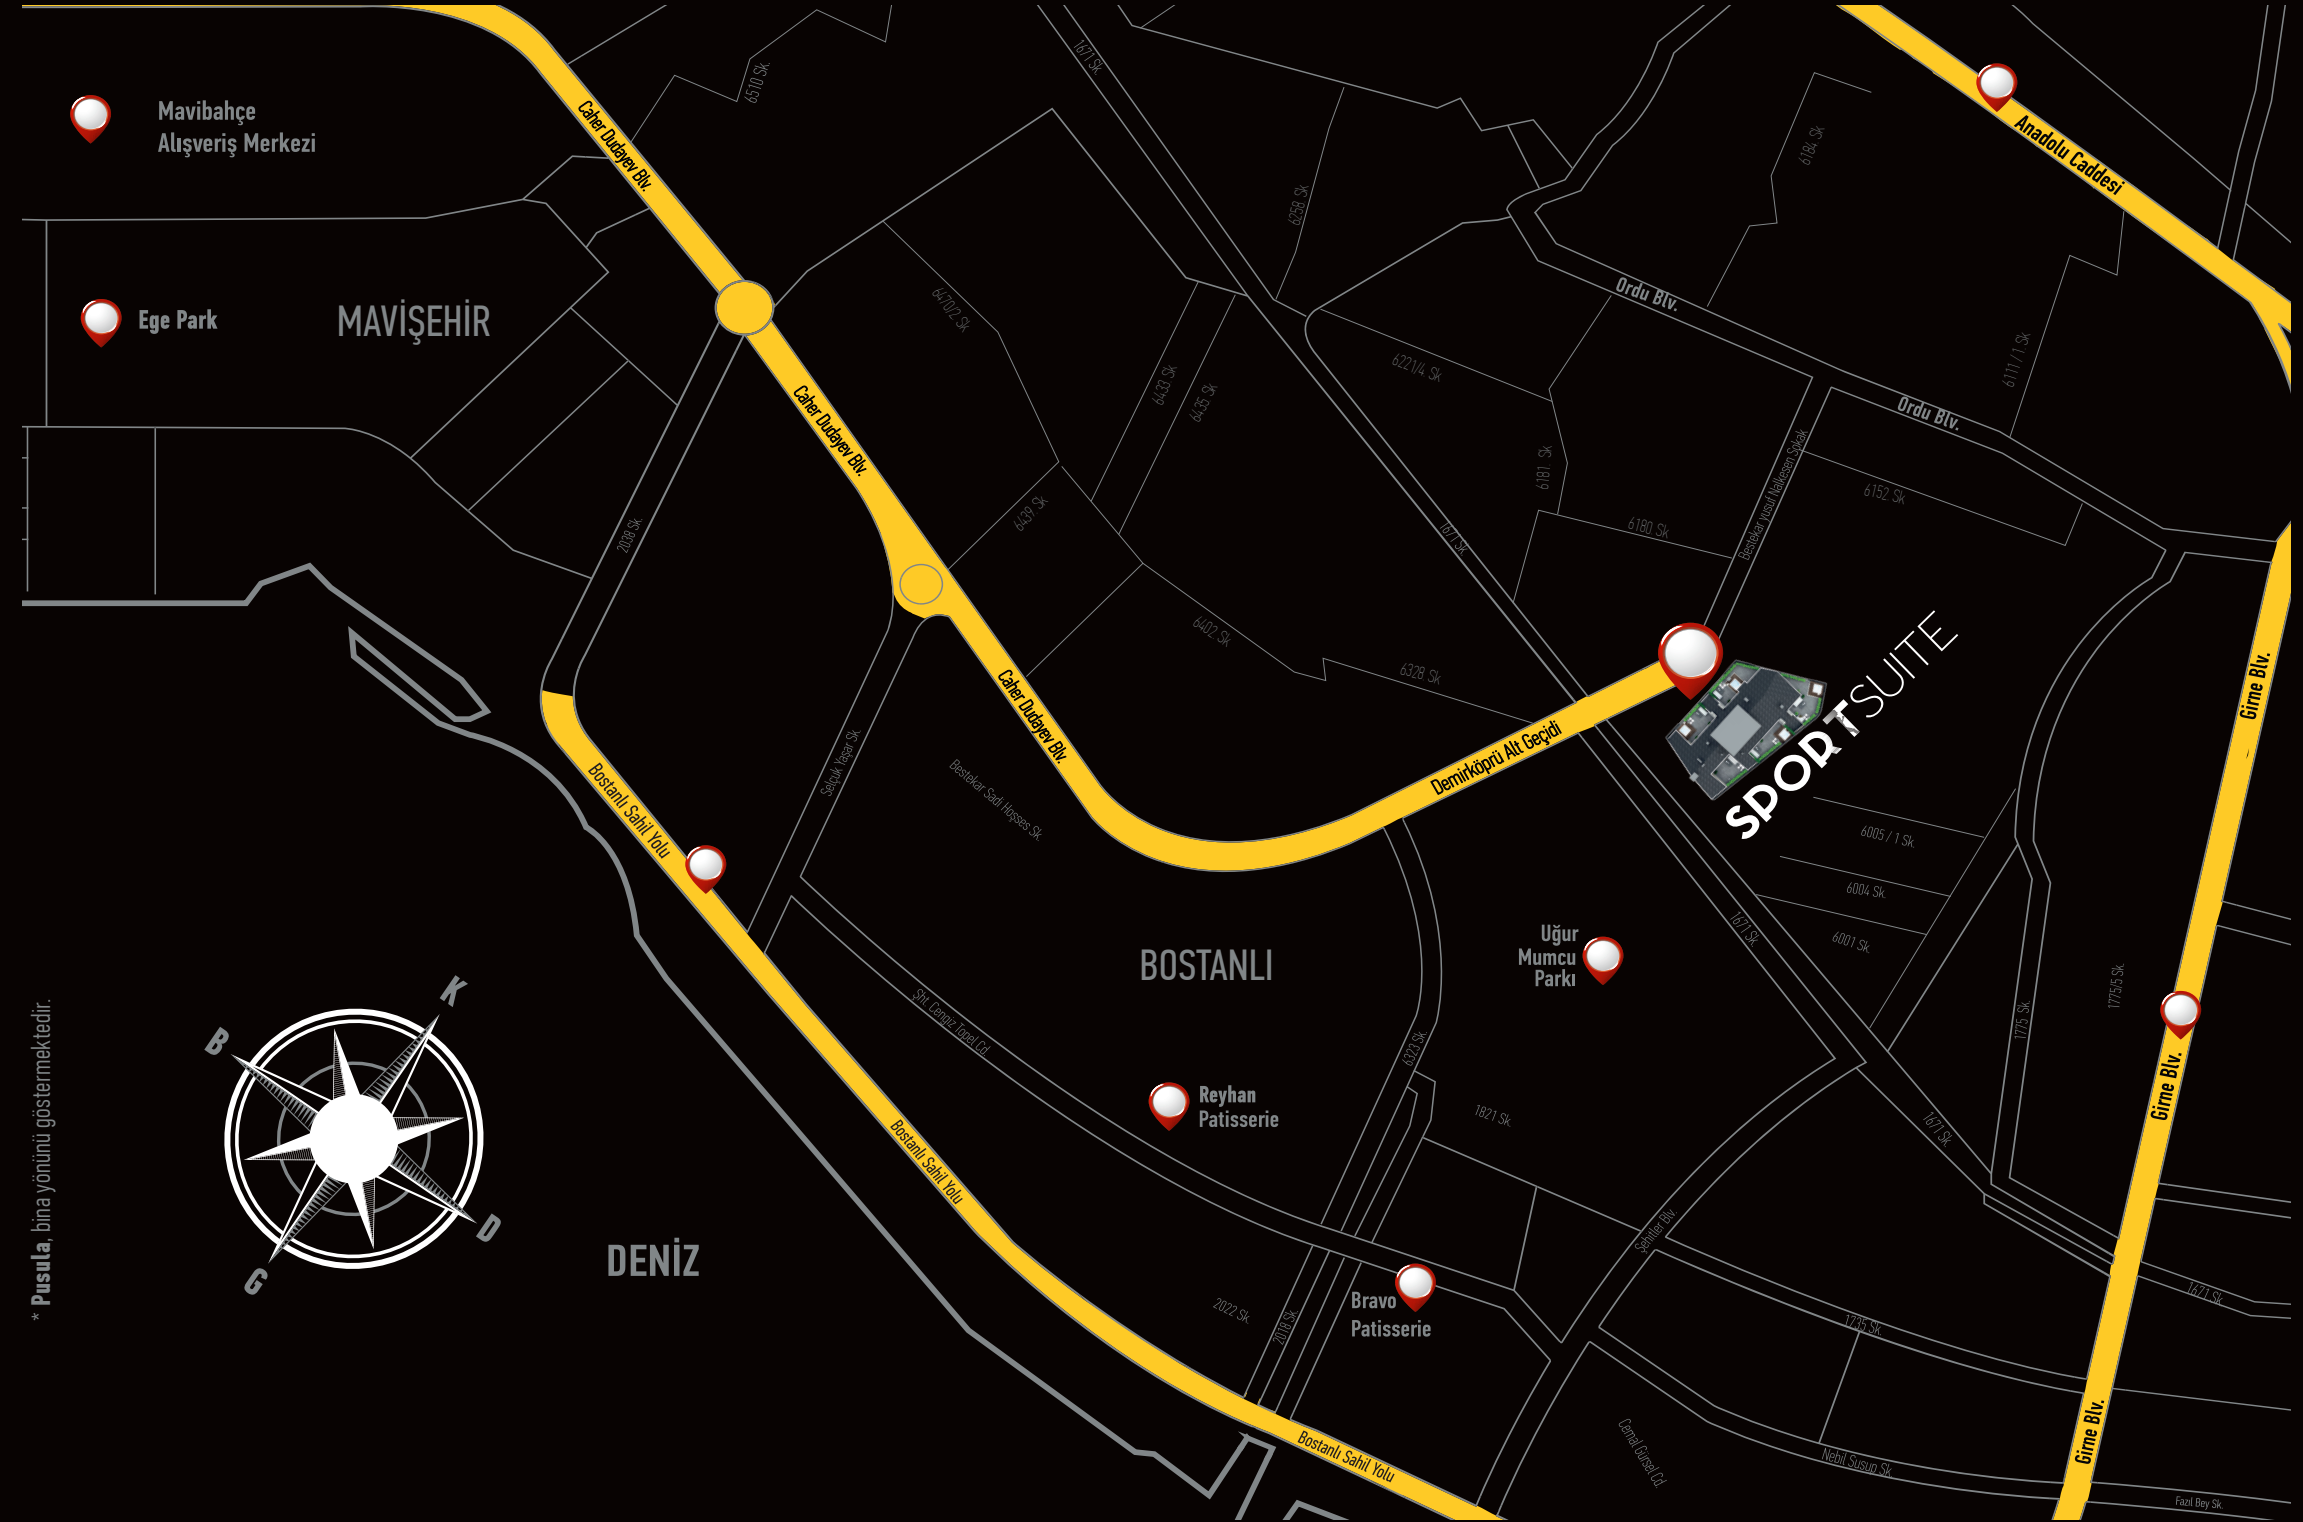

Daha Merkezi

Sporun mimariyle birleştiği, hayatın her adımında hissedeceğiniz teknolojik yapısı ve sosyal alanlarıyla SportSuite, İzmir'in en merkezi noktalarından biri olan Bostanlı'da, ulaşımın ana arterinin üzerinde hayat buluyor.

* Pusula, bina yönünü göstermektedir.