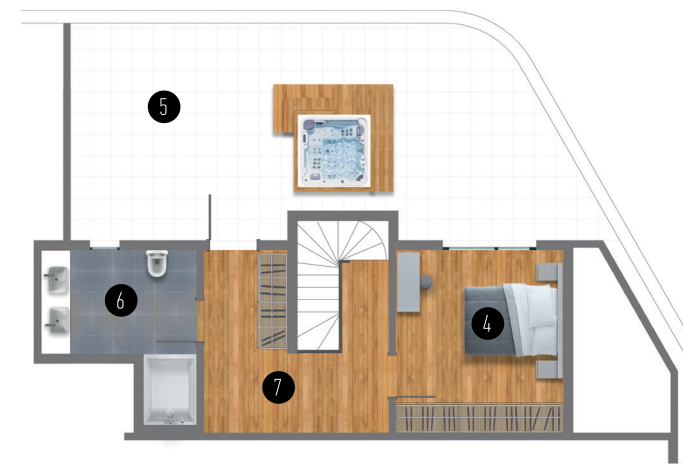

5. KAT D:35 DUBLEKS KAT

2+1 / 165.8 m²
Alt Kat - 40.4 m²
Üst Kat - 37.5 m²
Teras - 40.1 m²

Daire Brüt m² - 118 m²
Ortak Alan Payı - 6.1 m²
Sosyal Alan Payı - 41.6 m²

1. Yatak Odası - 11.1 m²
2. Salon, Mutfak - 20.2 m²
3. Banyo - 3.8 m²

4. Yatak Odası - 10.9 m²
5. Teras - 42.5 m²
6. Banyo - 8.0 m²
7. Hol - 12.8 m²