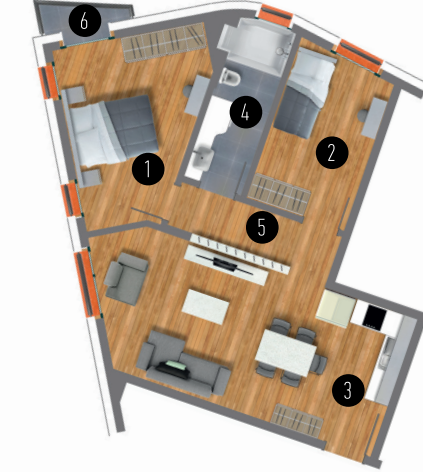

D:19

3. KAT D:14

1+1 / 66.4 m²

Daire Brüt m² - 45.3 m²
Ortak Alan Payı - 5.1 m²
Sosyal Alan Payı - 16 m²

1. Yatak Odası - 13.2 m²
2. Salon, Mutfak - 23.0 m²
3. Banyo - 4.0 m²

3. KAT D:15

1+1 / 61.7 m²

Daire Brüt m² - 42.1 m²
Ortak Alan Payı - 4.7 m²
Sosyal Alan Payı - 14.9 m²

1. Yatak Odası - 10.7 m²
2. Salon, Mutfak - 22.1 m²
3. Banyo - 4.1 m²

3. KAT D:16

1+1 / 53.6 m²

Daire Brüt m² - 36.6 m²
Ortak Alan Payı - 4.1 m²
Sosyal Alan Payı - 12.9 m²

1. Yatak Odası - 9.6 m²
2. Salon, Mutfak - 18.3 m²
3. Banyo - 3.2 m²

3. KAT D:17

2+1 / 80.7 m²

Daire Brüt m² - 55.1 m²
Ortak Alan Payı - 6.2 m²
Sosyal Alan Payı - 19.4 m²

1. Yatak Odası - 13.2 m²
2. Yatak Odası - 8.8 m²
3. Salon, Mutfak - 25.2 m²
4. Banyo - 4.4 m²

3. KAT D:18

2+1 / 97 m²

Daire Brüt m² - 66.2 m²
Ortak Alan Payı - 7.5 m²
Sosyal Alan Payı - 23.4 m²

1. Yatak Odası - 13.0 m²
2. Yatak Odası - 9.1 m²
3. Salon, Mutfak - 24.2 m²
4. Banyo - 5.5 m²
5. Hol - 4.9 m²
6. Balkon - 1.7 m²