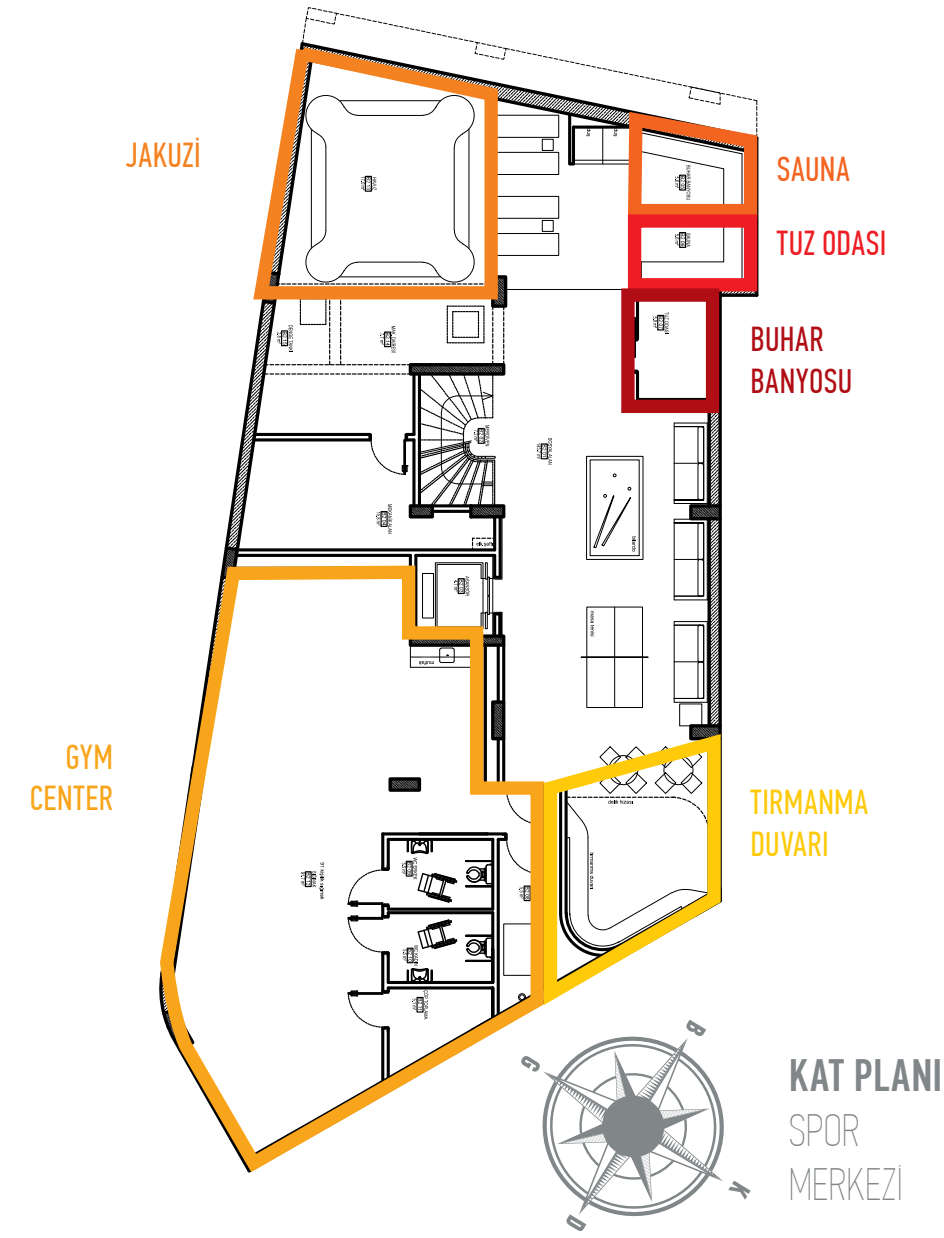

Büyük düşler kuranlar, düşlerini gerçekleştirmez, aşarlar.

"Alfred Lord Whitehead"

KAT & DAİRE PLANLARI | FUTBOL KATI

2. KAT D:7

1+1 / 57 m²

Daire Brüt m² - 38.9 m²
Ortak Alan Payı - 4.4 m²
Sosyal Alan Payı - 13.7 m²