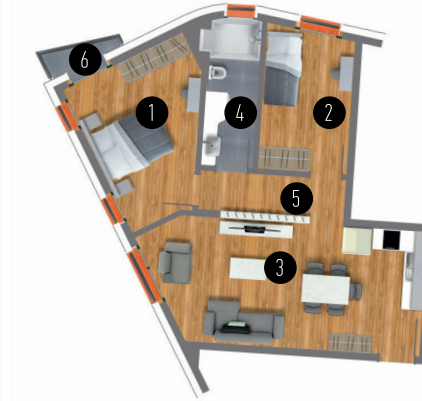

1. Yatak Odası - 9.9 m²
2. Salon, Mutfak - 18.3 m²
3. Banyo - 3.8 m²

3. KAT D:21

1+1 / 53.5 m²

Daire Brüt m² - 36.5 m²
Ortak Alan Payı - 4.1 m²
Sosyal Alan Payı - 12.9 m²

1. Yatak Odası - 9.9 m²
2. Salon, Mutfak - 18.3 m²
3. Banyo - 3.8 m²

KAT & DAİRE PLANLARI | TENİS KATI

4. KAT D:22

1+1 / 66.4 m²

Daire Brüt m² - 45.3 m²
Ortak Alan Payı - 5.1 m²
Sosyal Alan Payı - 16 m²

1. Yatak Odası - 13.2 m²
2. Salon, Mutfak - 23.0 m²
3. Banyo - 4.0 m²

4. KAT D:24

1+1 / 53.6 m²

Daire Brüt m² - 36.6 m²
Ortak Alan Payı - 4.1 m²
Sosyal Alan Payı - 12.9 m²

1. Yatak Odası - 9.6 m²
2. Salon, Mutfak - 18.3 m²
3. Banyo - 3.2 m²

4. KAT D:26

2+1 / 97 m²

Daire Brüt m² - 66.2 m²
Ortak Alan Payı - 7.5 m²
Sosyal Alan Payı - 23.4 m²

1. Yatak Odası - 13.0 m²
2. Yatak Odası - 9.1 m²
3. Salon, Mutfak - 24.2 m²
4. Banyo - 5.5 m²
5. Hol - 4.9 m²
6. Balkon - 1.7 m²

4. KAT D:28

1+1 / 53.5 m²

Daire Brüt m² - 36.4 m²
Ortak Alan Payı - 4.1 m²
Sosyal Alan Payı - 12.9 m²