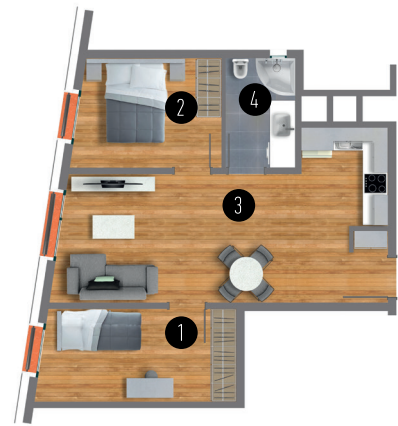

D:19

3. KAT D:14

1+1 / 66.4 m²

Daire Brüt m² - 45.3 m²
Ortak Alan Payı - 5.1 m²
Sosyal Alan Payı - 16 m²

1. Yatak Odası - 13.2 m²
2. Salon, Mutfak - 23.0 m²
3. Banyo - 4.0 m²

3. KAT D:15

1+1 / 61.7 m²

Daire Brüt m² - 42.1 m²
Ortak Alan Payı - 4.7 m²
Sosyal Alan Payı - 14.9 m²

1. Yatak Odası - 10.7 m²
2. Salon, Mutfak - 22.1 m²
3. Banyo - 4.1 m²

3. KAT D:16

1+1 / 53.6 m²

Daire Brüt m² - 36.6 m²
Ortak Alan Payı - 4.1 m²
Sosyal Alan Payı - 12.9 m²

1. Yatak Odası - 9.6 m²
2. Salon, Mutfak - 18.3 m²
3. Banyo - 3.2 m²

3. KAT D:17

2+1 / 80.7 m²

Daire Brüt m² - 55.1 m²
Ortak Alan Payı - 6.2 m²
Sosyal Alan Payı - 19.4 m²

1. Yatak Odası - 13.2 m²
2. Yatak Odası - 8.8 m²
3. Salon, Mutfak - 25.2 m²
4. Banyo - 4.4 m²

3. KAT D:18

2+1 / 97 m²

Daire Brüt m² - 66.2 m²
Ortak Alan Payı - 7.5 m²
Sosyal Alan Payı - 23.4 m²

1. Yatak Odası - 13.0 m²
2. Yatak Odası - 9.1 m²
3. Salon, Mutfak - 24.2 m²
4. Banyo - 5.5 m²
5. Hol - 4.9 m²
6. Balkon - 1.7 m²