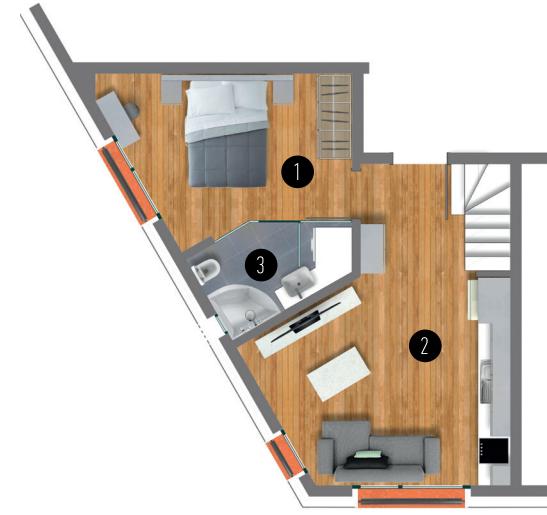

5. KAT D:35 DUBLEKS KAT

2+1 / 165.8 m²
Alt Kat - 40.4 m²
Üst Kat - 37.5 m²
Teras - 40.1 m²

Daire Brüt m² - 118 m²
Ortak Alan Payı - 6.1 m²
Sosyal Alan Payı - 41.6 m²

1. Yatak Odası - 11.1 m²
2. Salon, Mutfak - 20.2 m²
3. Banyo - 3.8 m²

4. Yatak Odası - 10.9 m²
5. Teras - 42.5 m²
6. Banyo - 8.0 m²
7. Hol - 12.8 m²

5. KAT D:37 DUBLEKS KAT

2+1 / 231.9 m²
Alt Kat - 36.5 m²
Üst Kat - 69.5 m²
Teras - 33.4 + 23.8 m²

Daire Brüt m² - 165.1 m²
Ortak Alan Payı - 8.6 m²
Sosyal Alan Payı - 58.2 m²

1. Wc - 2.4 m²
2. Salon - 30.1 m²

3. Yatak Odası - 11.7 m²
4. Yatak Odası - 13.4 m²
5. Teras - 25.7 m²
6. Banyo - 6.8 m²
7. Banyo - 5.9 m²
8. Hol - 12.8 m²
9. Teras - 33.6 m²
10. Soyunma Odası - 6.9 m²