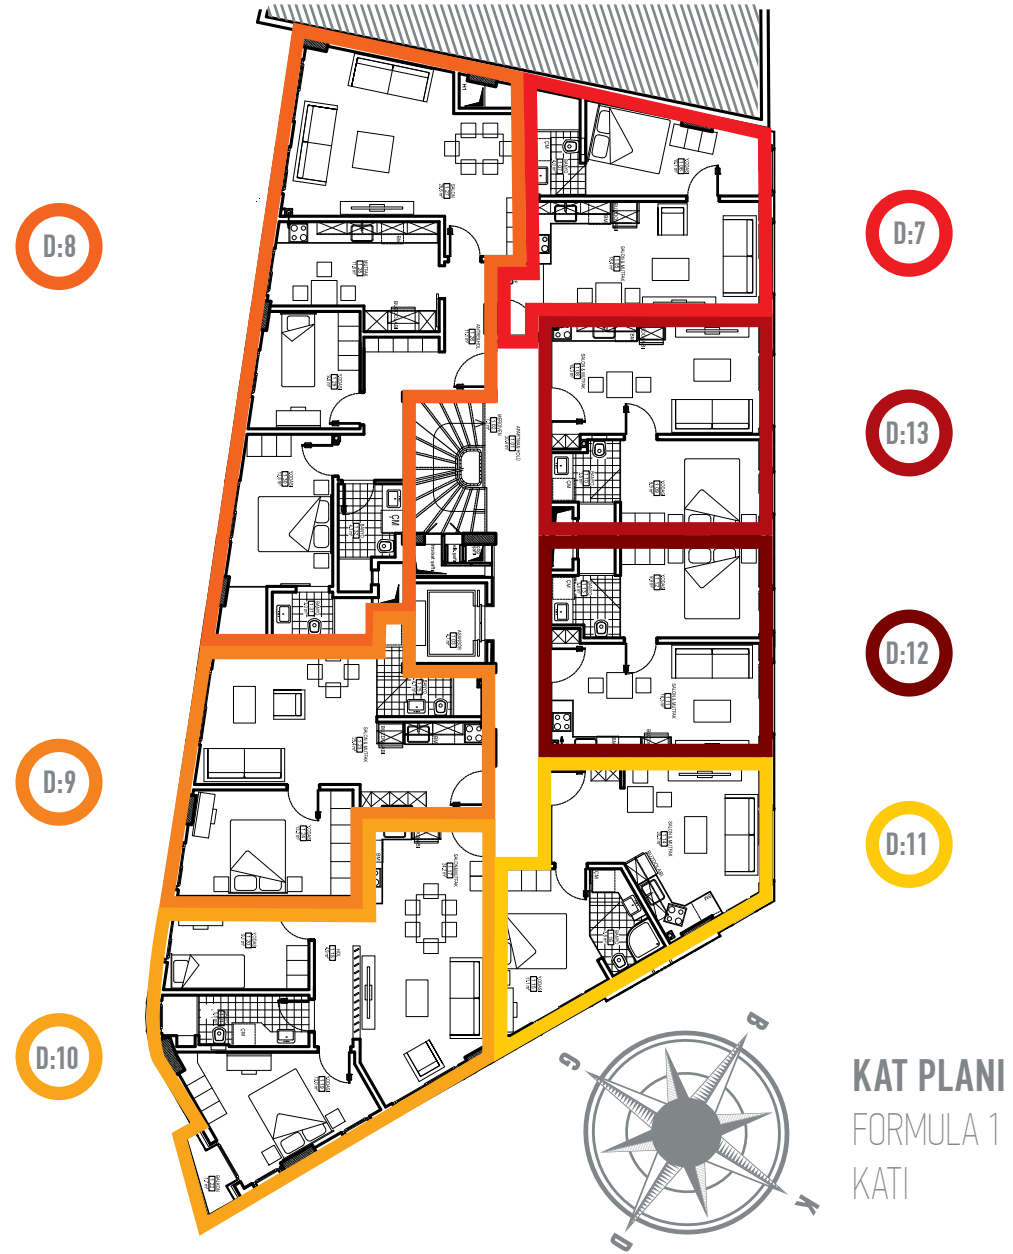

Büyük düşler kuranlar, düşlerini gerçekleştirmez, aşarlar.

"Alfred Lord Whitehead"

KAT & DAİRE PLANLARI | FUTBOL KATI

2. KAT D:7

1+1 / 57 m²

Daire Brüt m² - 38.9 m²
Ortak Alan Payı - 4.4 m²
Sosyal Alan Payı - 13.7 m²

1. Yatak Odası - 10.1 m²
2. Salon, Mutfak - 18.4 m²
3. Banyo - 4.0 m²
4. Antre - 2.4 m²

2. KAT D:9

1+1 / 72.1 m²

Daire Brüt m² - 49.2 m²
Ortak Alan Payı - 5.5 m²
Sosyal Alan Payı - 17.4 m²

1. Yatak Odası - 13.2 m²
2. Salon, Mutfak - 25.4 m²
3. Banyo - 4.7 m²