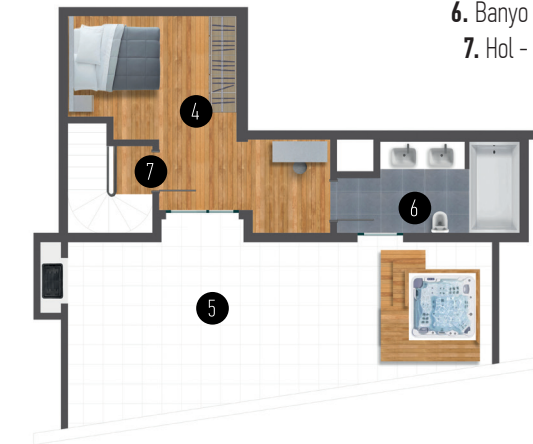

1. Yatak Odası - 9.9 m²
2. Salon, Mutfak - 18.3 m²
3. Banyo - 3.8 m²

5. KAT D:33 DUBLEKS KAT

2+1 / 156.2 m²
Alt Kat - 43.8 m²
Üst Kat - 34.6 m²
Teras - 32.8 m²

Daire Brüt m² - 111.2 m²
Ortak Alan Payı - 5.8 m²
Sosyal Alan Payı - 39.2 m²

1. Yatak Odası - 8.8 m²
2. Salon, Mutfak - 25.2 m²
3. Banyo - 4.4 m²

4. Yatak Odası - 17.2 m²
5. Teras - 32.8 m²
6. Banyo - 7.2 m²
7. Hol - 4.0 m²

5. KAT D:34 DUBLEKS KAT

3+1 / 218.5 m²
Alt Kat - 77.5 m²
Üst Kat - 32.6 m²
Teras - 45.4 m²