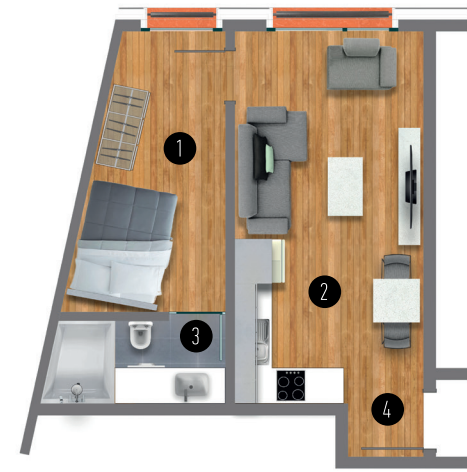

1+1 / 57 m²

Daire Brüt m² - 38.9 m²
Ortak Alan Payı - 4.4 m²
Sosyal Alan Payı - 13.7 m²

1. Yatak Odası - 10.1 m²
2. Salon, Mutfak - 18.4 m²
3. Banyo - 4.0 m²
4. Antre - 2.4 m²