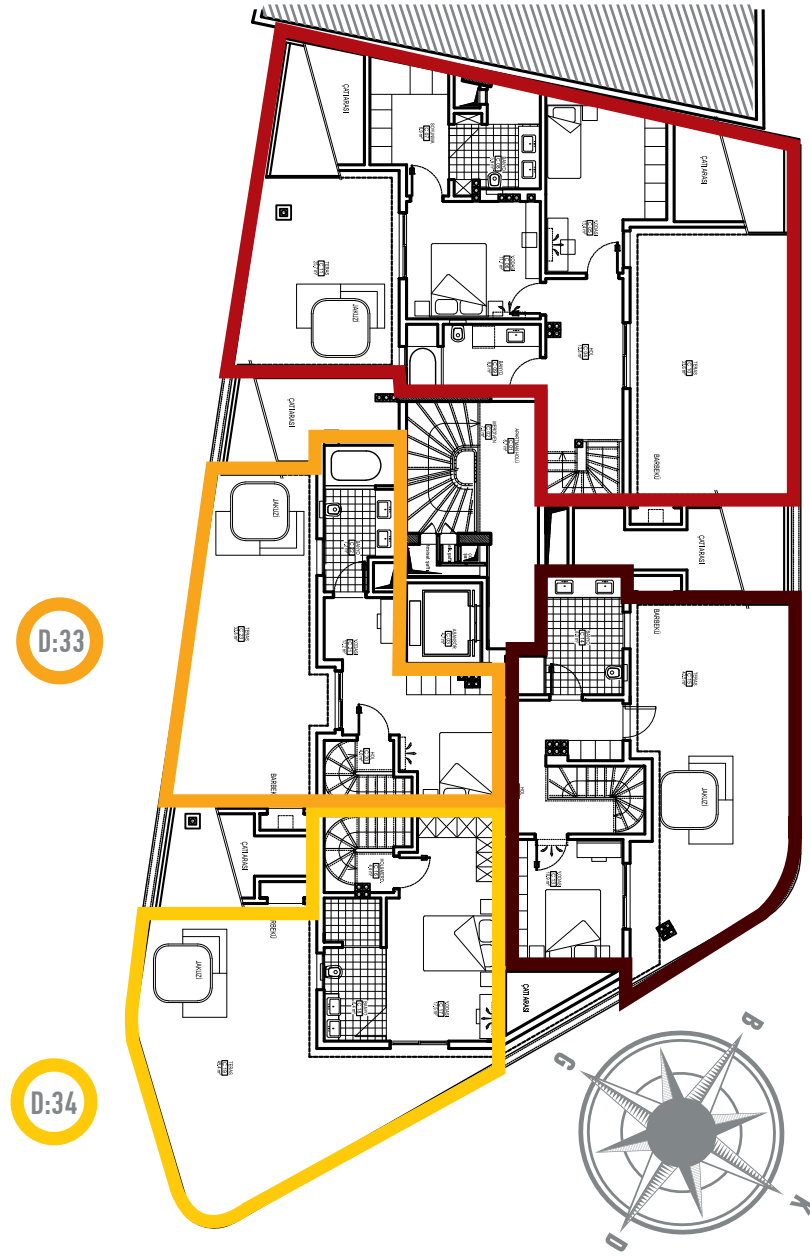

KAT PLANI
TERAS KATI