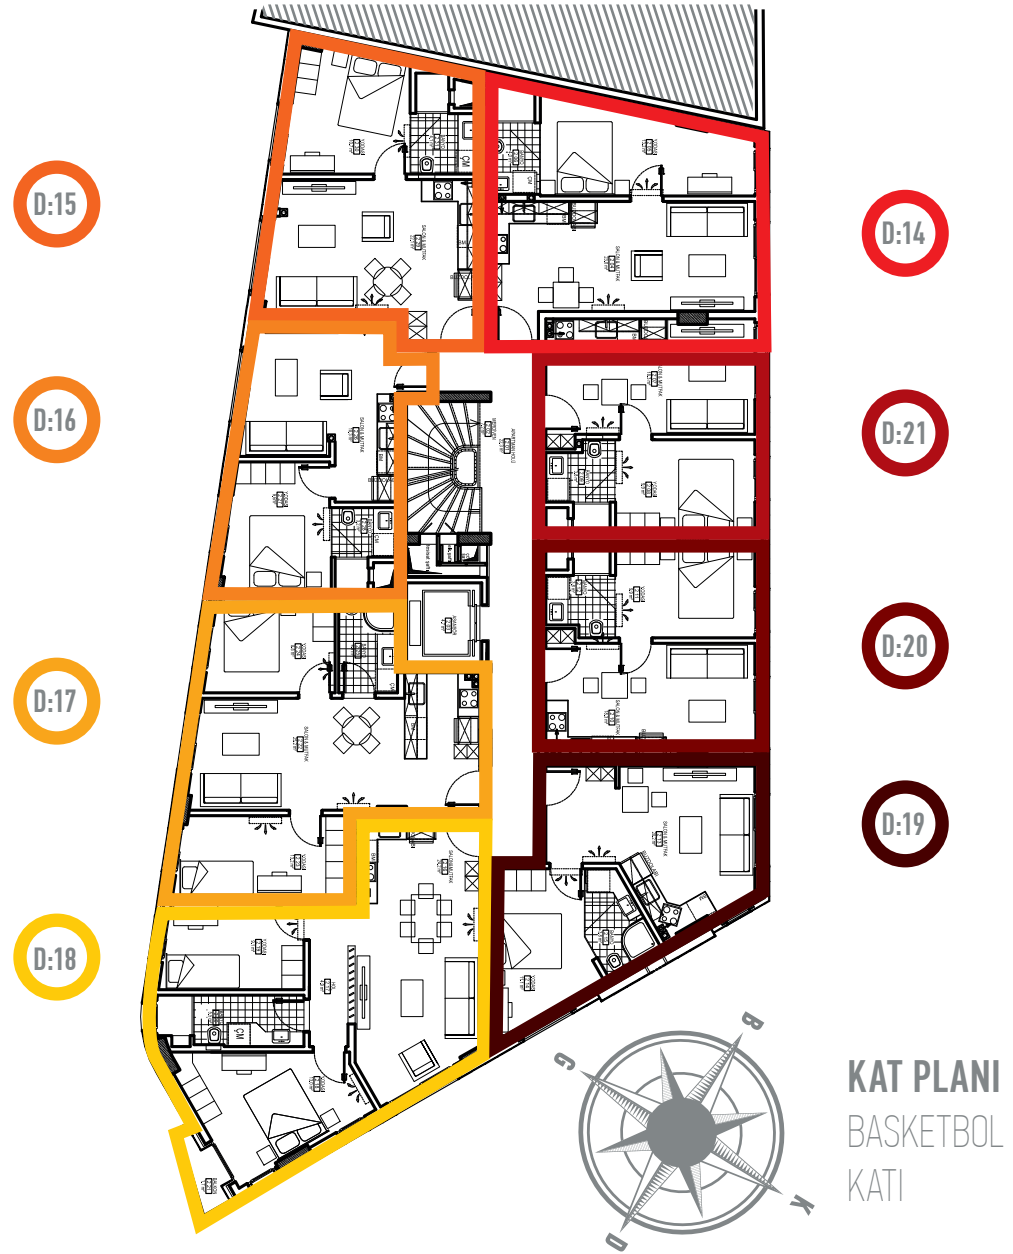

2. KAT D:11

1+1 / 59.2 m²

Daire Brüt m² - 40.4 m²
Ortak Alan Payı - 4.6 m²
Sosyal Alan Payı - 14.3 m²

1. Yatak Odası - 11.1 m²
2. Salon, Mutfak - 20.2 m²
3. Banyo - 3.8 m²

2. KAT D:12

1+1 / 53.5 m²

Daire Brüt m² - 36.5 m²
Ortak Alan Payı - 4.1 m²
Sosyal Alan Payı - 12.9 m²

1. Yatak Odası - 9.9 m²
2. Salon, Mutfak - 18.3 m²
3. Banyo - 3.8 m²

2. KAT D:13

1+1 / 53.5 m²

Daire Brüt m² - 36.5 m²
Ortak Alan Payı - 4.1 m²
Sosyal Alan Payı - 12.9 m²

1. Yatak Odası - 9.9 m²
2. Salon, Mutfak - 18.3 m²
3. Banyo - 3.8 m²

KAT & DAİRE PLANLARI | BASKETBOL KATI

D:15

D:16

D:17

D:18

D:14

D:21

D:20

D:19

3. KAT D:14

1+1 / 66.4 m²

Daire Brüt m² - 45.3 m²
Ortak Alan Payı - 5.1 m²
Sosyal Alan Payı - 16 m²

1. Yatak Odası - 13.2 m²
2. Salon, Mutfak - 23.0 m²
3. Banyo - 4.0 m²

3. KAT D:15

1+1 / 61.7 m²

Daire Brüt m² - 42.1 m²
Ortak Alan Payı - 4.7 m²
Sosyal Alan Payı - 14.9 m²