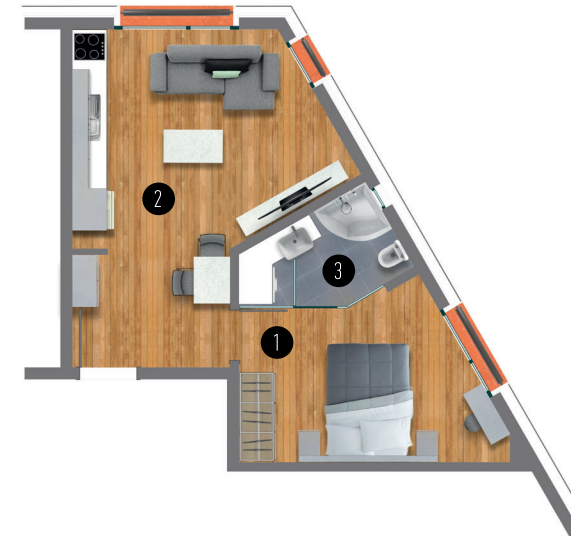

1. Yatak Odası - 10.1 m²
2. Salon, Mutfak - 18.4 m²
3. Banyo - 4.0 m²
4. Antre - 2.4 m²

2. KAT D:9

1+1 / 72.1 m²

Daire Brüt m² - 49.2 m²
Ortak Alan Payı - 5.5 m²
Sosyal Alan Payı - 17.4 m²

1. Yatak Odası - 13.2 m²
2. Salon, Mutfak - 25.4 m²
3. Banyo - 4.7 m²

2. KAT D:10

2+1 / 97 m²

Daire Brüt m² - 66.2 m²
Ortak Alan Payı - 7.5 m²
Sosyal Alan Payı - 23.4 m²

1. Yatak Odası - 13.0 m²
2. Yatak Odası - 9.1 m²
3. Salon, Mutfak - 24.2 m²
4. Banyo - 5.5 m²
5. Hol - 4.9 m²
6. Balkon - 1.7 m²

1. Yatak Odası - 9.9 m²
2. Salon, Mutfak - 18.3 m²
3. Banyo - 3.8 m²

2. KAT D:13

1+1 / 53.5 m²

Daire Brüt m² - 36.5 m²
Ortak Alan Payı - 4.1 m²
Sosyal Alan Payı - 12.9 m²

1. Yatak Odası - 9.9 m²
2. Salon, Mutfak - 18.3 m²
3. Banyo - 3.8 m²