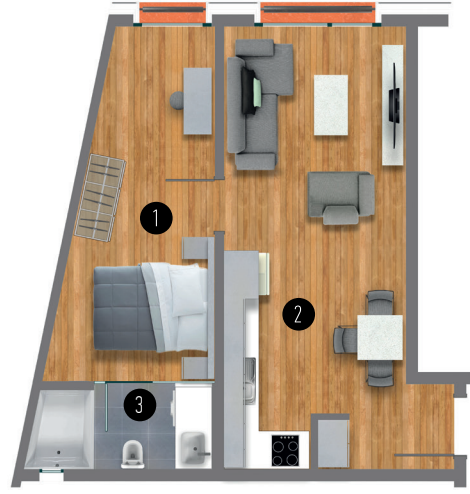

1. Yatak Odası - 9.9 m²
2. Salon, Mutfak - 18.3 m²
3. Banyo - 3.8 m²

2. KAT D:13

1+1 / 53.5 m²

Daire Brüt m² - 36.5 m²
Ortak Alan Payı - 4.1 m²
Sosyal Alan Payı - 12.9 m²

1. Yatak Odası - 9.9 m²
2. Salon, Mutfak - 18.3 m²
3. Banyo - 3.8 m²

KAT & DAİRE PLANLARI | BASKETBOL KATI

D:15

D:16

D:17

D:18

D:14

D:21

D:20

D:19

3. KAT D:14

1+1 / 66.4 m²

Daire Brüt m² - 45.3 m²
Ortak Alan Payı - 5.1 m²
Sosyal Alan Payı - 16 m²

1. Yatak Odası - 13.2 m²
2. Salon, Mutfak - 23.0 m²
3. Banyo - 4.0 m²

3. KAT D:15

1+1 / 61.7 m²

Daire Brüt m² - 42.1 m²
Ortak Alan Payı - 4.7 m²
Sosyal Alan Payı - 14.9 m²

1. Yatak Odası - 10.7 m²
2. Salon, Mutfak - 22.1 m²
3. Banyo - 4.1 m²

3. KAT D:16

1+1 / 53.6 m²

Daire Brüt m² - 36.6 m²
Ortak Alan Payı - 4.1 m²
Sosyal Alan Payı - 12.9 m²

1. Yatak Odası - 9.6 m²
2. Salon, Mutfak - 18.3 m²
3. Banyo - 3.2 m²