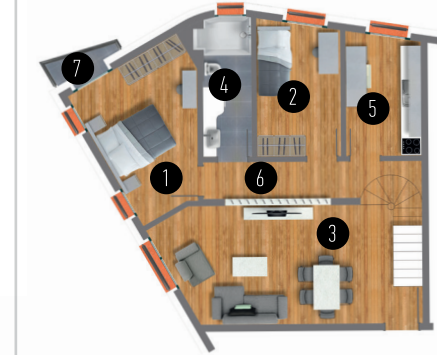

5. KAT D:33 DUBLEKS KAT

2+1 / 156.2 m²
Alt Kat - 43.8 m²
Üst Kat - 34.6 m²
Teras - 32.8 m²

Daire Brüt m² - 111.2 m²
Ortak Alan Payı - 5.8 m²
Sosyal Alan Payı - 39.2 m²

1. Yatak Odası - 8.8 m²
2. Salon, Mutfak - 25.2 m²
3. Banyo - 4.4 m²

4. Yatak Odası - 17.2 m²
5. Teras - 32.8 m²
6. Banyo - 7.2 m²
7. Hol - 4.0 m²